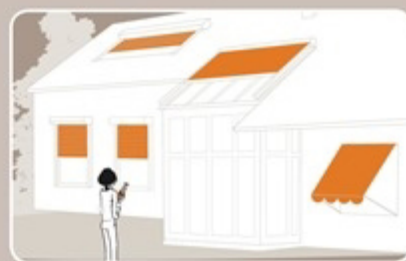

Ovládání pro celý dům

Dálkový ovladač, se kterým budete mít pod kontrolou celý dům. Pro ovládání až 16 zařízení.

MARKÝZU MŮŽETE OVLÁDAT TAKÉ AUTOMATICKY!

Pokud použijete sluneční nebo větrné čidlo, vaše markýza bude sama reagovat na povětrnostní podmínky.

- > Větrné čidlo ji ochrání před poškozením.
- > Sluneční čidlo ochrání interiér před nežádoucím vlivem slunečního záření.

PROČ SOMFY?

Společnost Somfy je největším světovým výrobcem a dodavatelem pohonné techniky a řízení pro předokenní rolety, markýzy, žaluzie, garážová vrata a vjezdové brány. Všechny výrobky jsou podrobovány náročným zkouškám za nejobtížnějších podmínek. Každý pohon Somfy je ve výrobním závodě pečlivě zkušeno. Pohony, stejně jako všechny ostatní výrobky Somfy, samozřejmě odpovídají platným bezpečnostním normám. Somfy poskytuje záruku pět let na pohony a řízení pro markýzy.

5 Záruka
let
somfy.